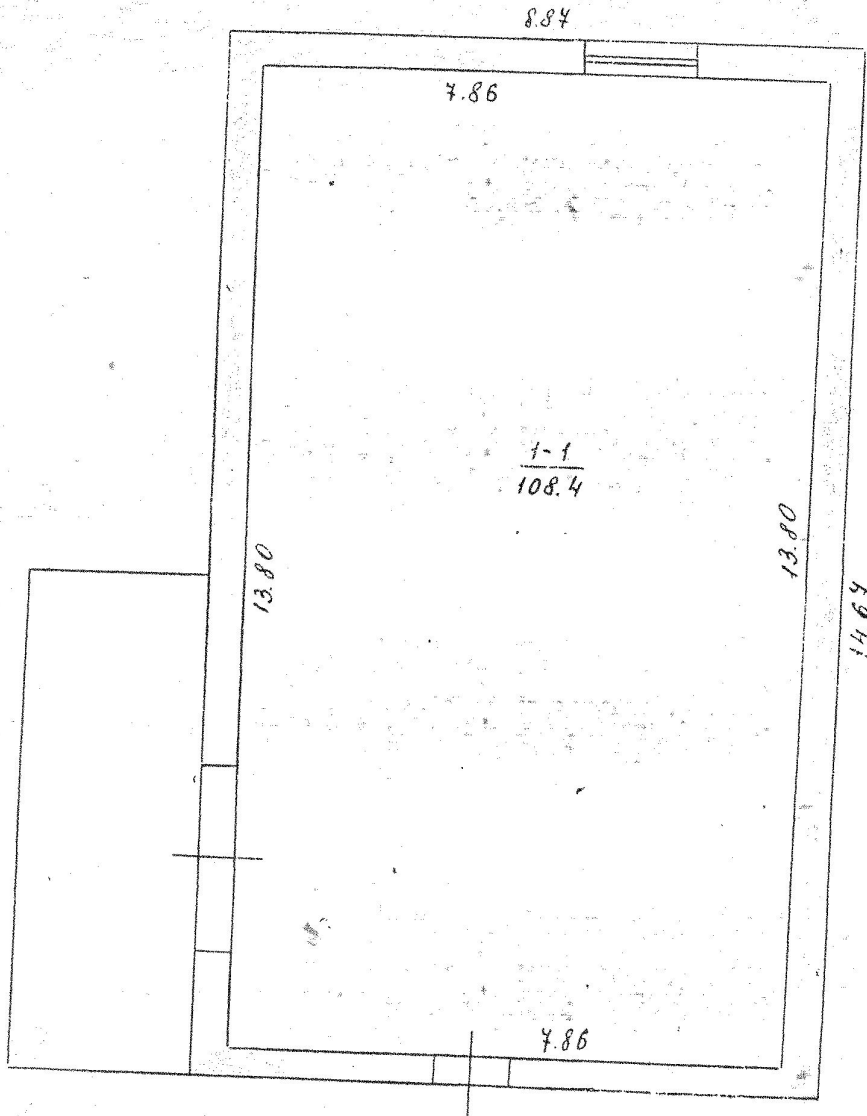

ПОЭТАЖНЫЙ ПЛАН

ул. Ярошенко, 25-27 (108,4 кв. м. лист "И")

Лист "И"
№ 6.25

Наименование ОТИ ФГУП Республики Крым "Крым БТИ" в г. Керчь

Поэтажный план объекта

Руководитель (полномочное лицо)	Романова Т.И. Ф.И.О.	25.01.2016. (подпись)	Адрес объекта г. Керчь Ул. Ярошенко № 25-27	Лист 1 Листов 1 Масштаб 1:100
------------------------------------	-----------------------------	------------------------------	---	-------------------------------------